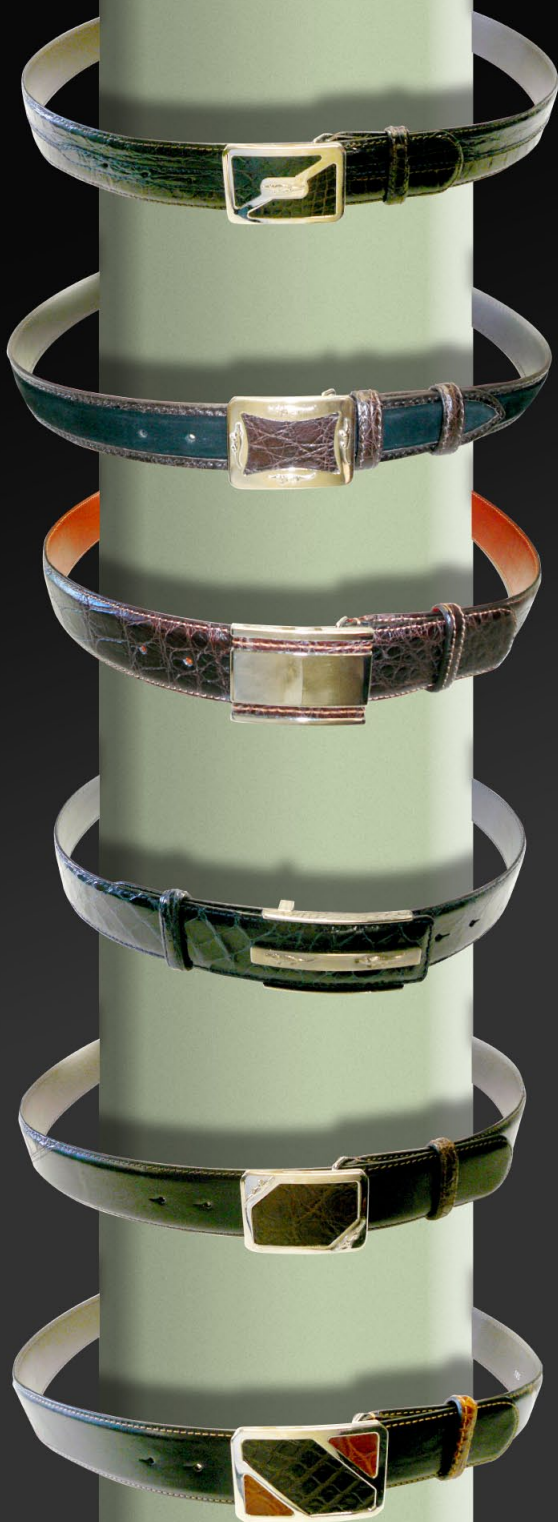

Cintura in cocodrillo cm 3,5

Crocodile belt cm 3,5

CMA1NB

CM89NA

CM50NM

CM49NT

CME1NG

CME1NE