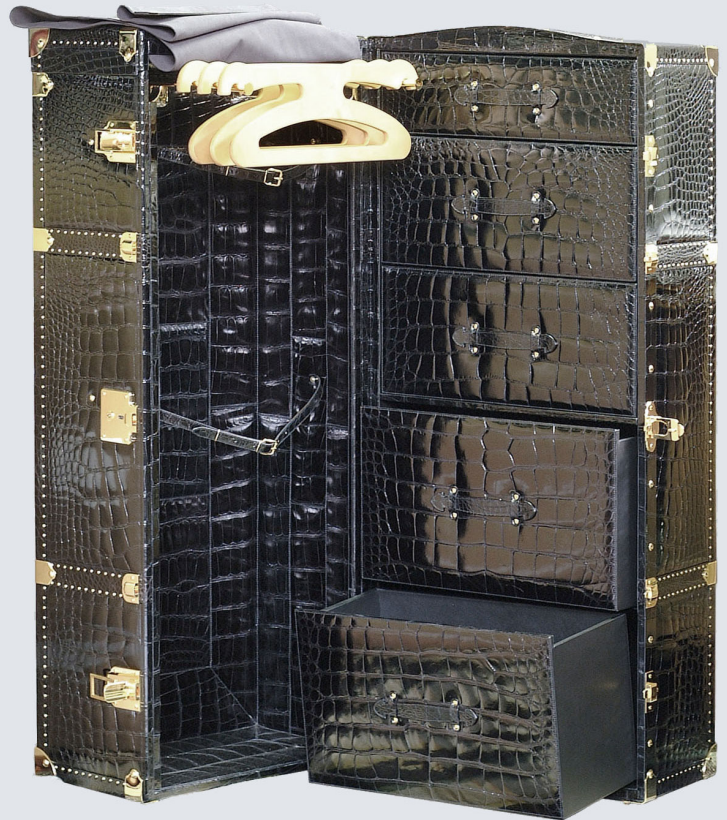

Suit case set in shining centred cut crocodile

cm 60 - 65 - 70 - 75 - 80

AV1054

Sella in coccodrillo safari

Saddle in safari crocodile

MB0272

Cavalletto in pelle + coccodrillo safari

Stand in leather + safari crocodile

AV1054

Sella in coccodrillo safari
Saddle in safari crocodile

AVo682

Set da viaggio in nappa trapuntata cocco
con riporti in cocodrillo

*Travelling set in quilted nappa
with crocodile trim*

123

AVo6o8

Baule in cocodrillo lucido esterno e interno

AVo806

Valigetta 24 ore
in coccodrillo lucido centrato

*Attache case in centred cut
shining crocodile*

AVo808

Valigetta porta documenti
in coccodrillo lucido centrato

*Attache case in centred cut
shining crocodile*